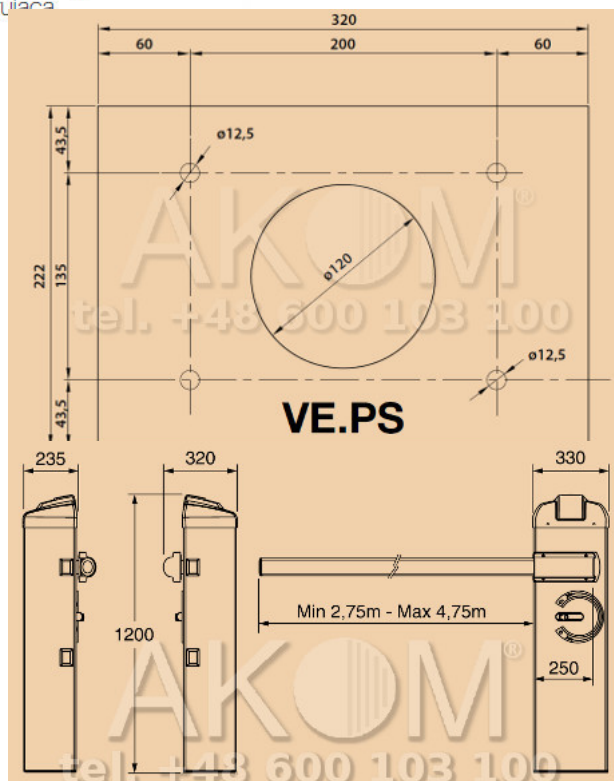

Łatwo dostępna centrala Sterująca