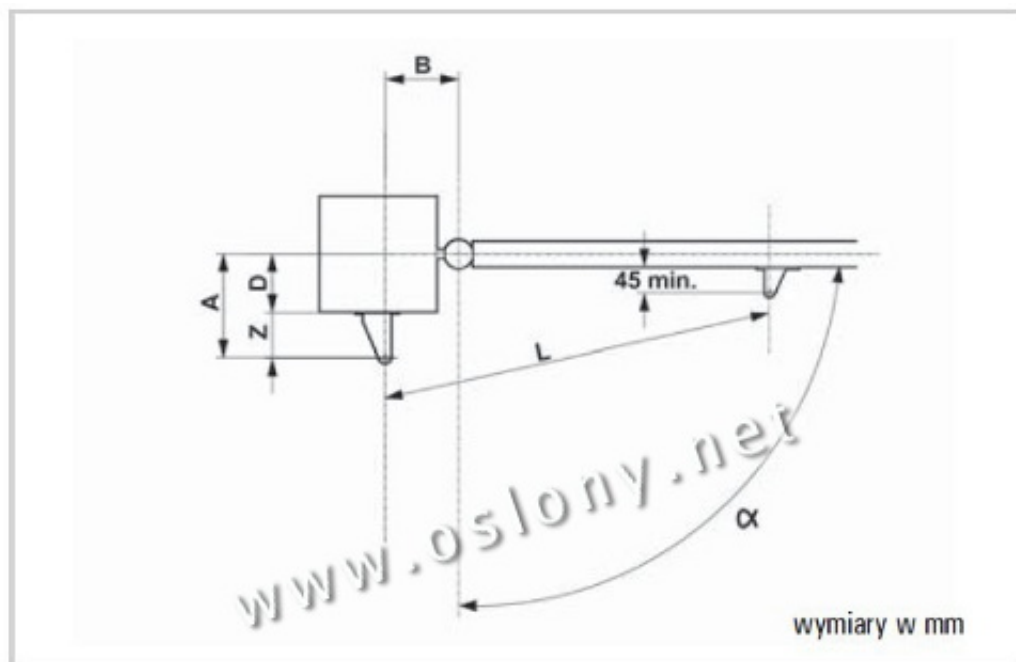

Opis produktu

Napęd do bramy skrzydłowej - **FAAC 414** (droga radiowa FIX) dostarczany jest w komplecie z akcesoriami (patrz lista) i przeznaczony jest **do automatyzacji pracy bram dwuskrzydłowych o maksymalnej długości skrzydła wynoszącej 4,0 m**. Maksymalna głębokość osadzenia zawiasu - **do 15 cm**.

Rysunki techniczne:

Zalecane wymiary instalacyjne

	α	A	B	C ⁽¹⁾	D ⁽²⁾	Z ⁽³⁾	L
414	90°	195	195	390	150	45	1090
	110°	165	165	390	120	45	1090

dla otwarcia skrzydła o kąt 90°: $A + B = C$

dla otwarcia skrzydła o kąt większy niż 90°: $A + B < C$

1) roboczy skok śruby, 2) maksymalne wymiary, 3) maksymalne wymiary

	414
Zasilanie	230 V, 50 (60) Hz
Zasilanie silnika	230 V
Pobór mocy	280 W
Pobór prądu	1,2 A
Prędkość obrotowa silnika	1400 obr./min
Prędkość wysuwu trzpienia	1,5 cm/sek.