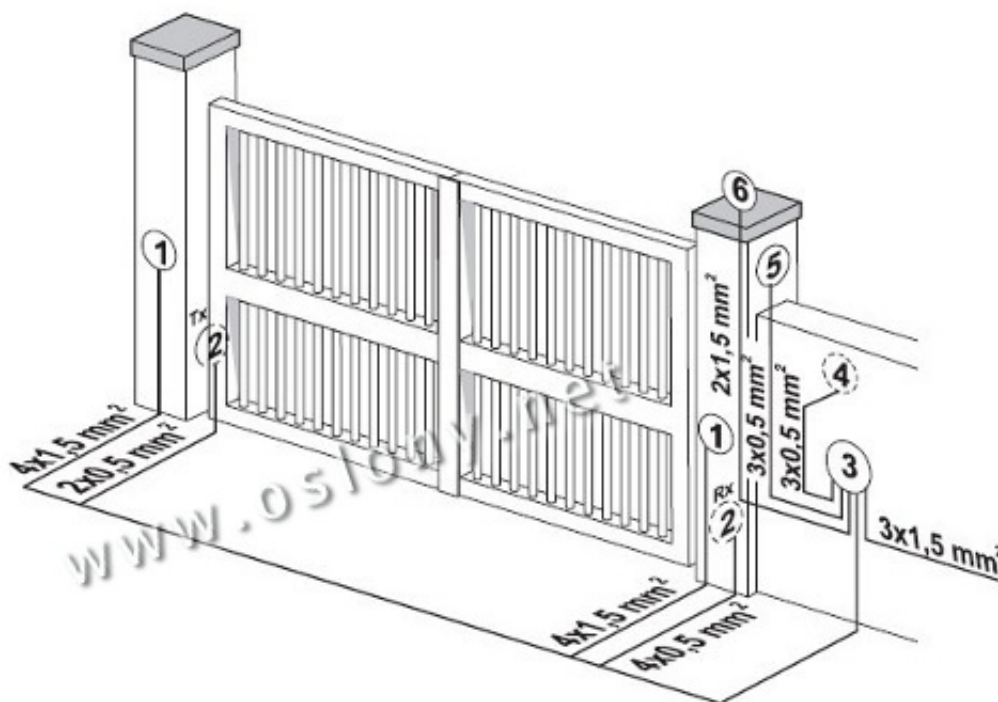

414
Maksymalna siła ciągu	3500 N
Zabezpieczenie termiczne	140°C
Zakres temperatur pracy	-20°C +55°C
Stopień ochrony	IP44
Ciężar	6,5 kg

1. Siłowniki
2. Fotokomórki
3. Centrala sterująca
4. Wyłącznik kluczykowy
5. Odbiornik fal radiowych
6. Lampa sygnalizacyjna

Produkt posiada dodatkowe opcje:

Lampa 230V: OLIMP LED Z ANTENĄ (+ 50,00 zł), LAMPI LED Z ANTENĄ, LED P Z ANTENĄ
Piloty do wyboru: TFX2, TFX3, TFX4